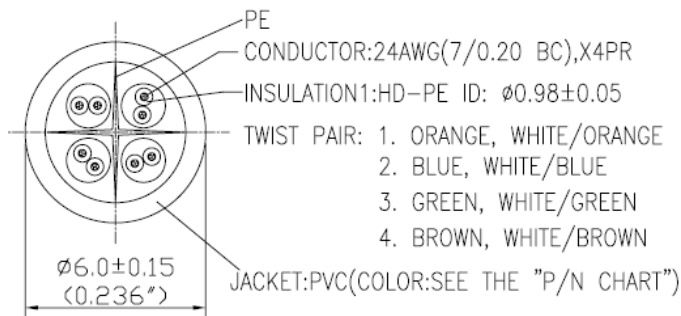

Conductor (4 pair):

Conductor:	24AWG (7/0.20 BC)
Insulation:	HD-PE ID: $\varnothing 0.98 \pm 0.05$
Twist Pair:	Orange, White/Orange, Blue, White/Blue, Green, White/Green Brown, White/Brown

Connectors (Qty 2):

Connector Type:	8P8C (RJ45)
Gender:	Male
Contacts:	Gold Plated 50μ

Overall Cable

Jacket:	PVC
OD:	6.0 ± 0.15

Specifications: Cat6 Non-Booted Cables

Length	Gray	Blue	Black	Green	Red	Yellow	Orange	Purple	White	Pink
6"	00961	00962	00963	00964	00965	00966	00967	00968	00969	00970
1ft	04064	04085	04106	04127	04148	04169	04190	04211	04232	04253
2ft	04065	04086	04107	04128	04149	04170	04191	04212	04233	04254
3ft	04066	04087	04108	04129	04150	04171	04192	04213	04234	04255
4ft	04067	04088	04109	04130	04151	04172	04193	04214	04235	04256
5ft	04068	04089	04110	04131	04152	04173	04194	04215	04236	04257
6ft	04069	04090	04111	04132	04153	04174	04195	04216	04237	04258
7ft	04070	04091	04112	04133	04154	04175	04196	04217	04238	04259
8ft	04071	04092	04113	04134	04155	04176	04197	04218	04239	04260
9ft	04072	04093	04114	04135	04156	04177	04198	04219	04240	04261
10ft	04073	04094	04115	04136	04157	04178	04199	04220	04241	04262
12ft	04074	04095	04116	04137	04158	04179	04200	04221	04242	04263
14ft	04075	04096	04117	04138	04159	04180	04201	04222	04243	04264
15ft	04076	04097	04118	04139	04160	04181	04202	04223	04244	04265
20ft	04077	04098	04119	04140	04161	04182	04203	04224	04245	04266
25ft	04078	04099	04120	04141	04162	04183	04204	04225	04246	04267
30ft	04079	04100	04121	04142	04163	04184	04205	04226	04247	04268
35ft	04080	04101	04122	04143	04164	04185	04206	04227	04248	04269
50ft	04081	04102	04123	04144	04165	04186	04207	04228	04249	04270
75ft	04082	04103	04124	04145	04166	04187	04208	04229	04250	04271
100ft	04083	04104	04125	04146	04167	04188	04209	04230	04251	04272
150ft	04084	04105	04126	04147	04168	04189	04210	04231	04252	04273