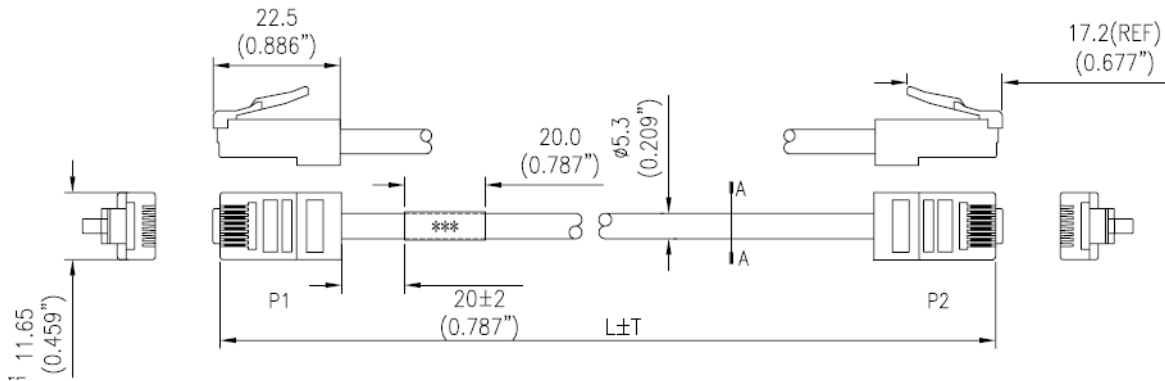

Conductor DC Resistance:	9.38Ω/100m (maximum)
Impedance:	100Ω
Capacitance:	5600pf/100m
Propagation Delay:	545ns/100m (maximum)
Delay Skew:	45ns/100m (maximum)

Physical Specifications:

Wiring Scheme:	T568B
Temperature Rating:	75°C
Voltage Rating:	30V
Approvals:	CE
Warranty:	Lifetime
Package Type:	Polybag

Connector Type:	8P8C (RJ45)
Gender:	Male
Contacts:	Gold Plated 50μ

Overall Cable

Jacket:	PVC
OD:	6.0 ± 0.15

Specifications: Cat6 Non-Booted Cables

Length	Gray	Blue	Black	Green	Red	Yellow	Orange	Purple	White	Pink
6"	00961	00962	00963	00964	00965	00966	00967	00968	00969	00970
1ft	04064	04085	04106	04127	04148	04169	04190	04211	04232	04253
2ft	04065	04086	04107	04128	04149	04170	04191	04212	04233	04254
3ft	04066	04087	04108	04129	04150	04171	04192	04213	04234	04255
4ft	04067	04088	04109	04130	04151	04172	04193	04214	04235	04256
5ft	04068	04089	04110	04131	04152	04173	04194	04215	04236	04257
6ft	04069	04090	04111	04132	04153	04174	04195	04216	04237	04258
7ft	04070	04091	04112	04133	04154	04175	04196	04217	04238	04259
8ft	04071	04092	04113	04134	04155	04176	04197	04218	04239	04260
9ft	04072	04093	04114	04135	04156	04177	04198	04219	04240	04261
10ft	04073	04094	04115	04136	04157	04178	04199	04220	04241	04262
12ft	04074	04095	04116	04137	04158	04179	04200	04221	04242	04263
14ft	04075	04096	04117	04138	04159	04180	04201	04222	04243	04264
15ft	04076	04097	04118	04139	04160	04181	04202	04223	04244	04265
20ft	04077	04098	04119	04140	04161	04182	04203	04224	04245	04266
25ft	04078	04099	04120	04141	04162	04183	04204	04225	04246	04267
30ft	04079	04100	04121	04142	04163	04184	04205	04226	04247	04268
35ft	04080	04101	04122	04143	04164	04185	04206	04227	04248	04269
50ft	04081	04102	04123	04144	04165	04186	04207	04228	04249	04270
75ft	04082	04103	04124	04145	04166	04187	04208	04229	04250	04271
100ft	04083	04104	04125	04146	04167	04188	04209	04230	04251	04272
150ft	04084	04105	04126	04147	04168	04189	04210	04231	04252	04273